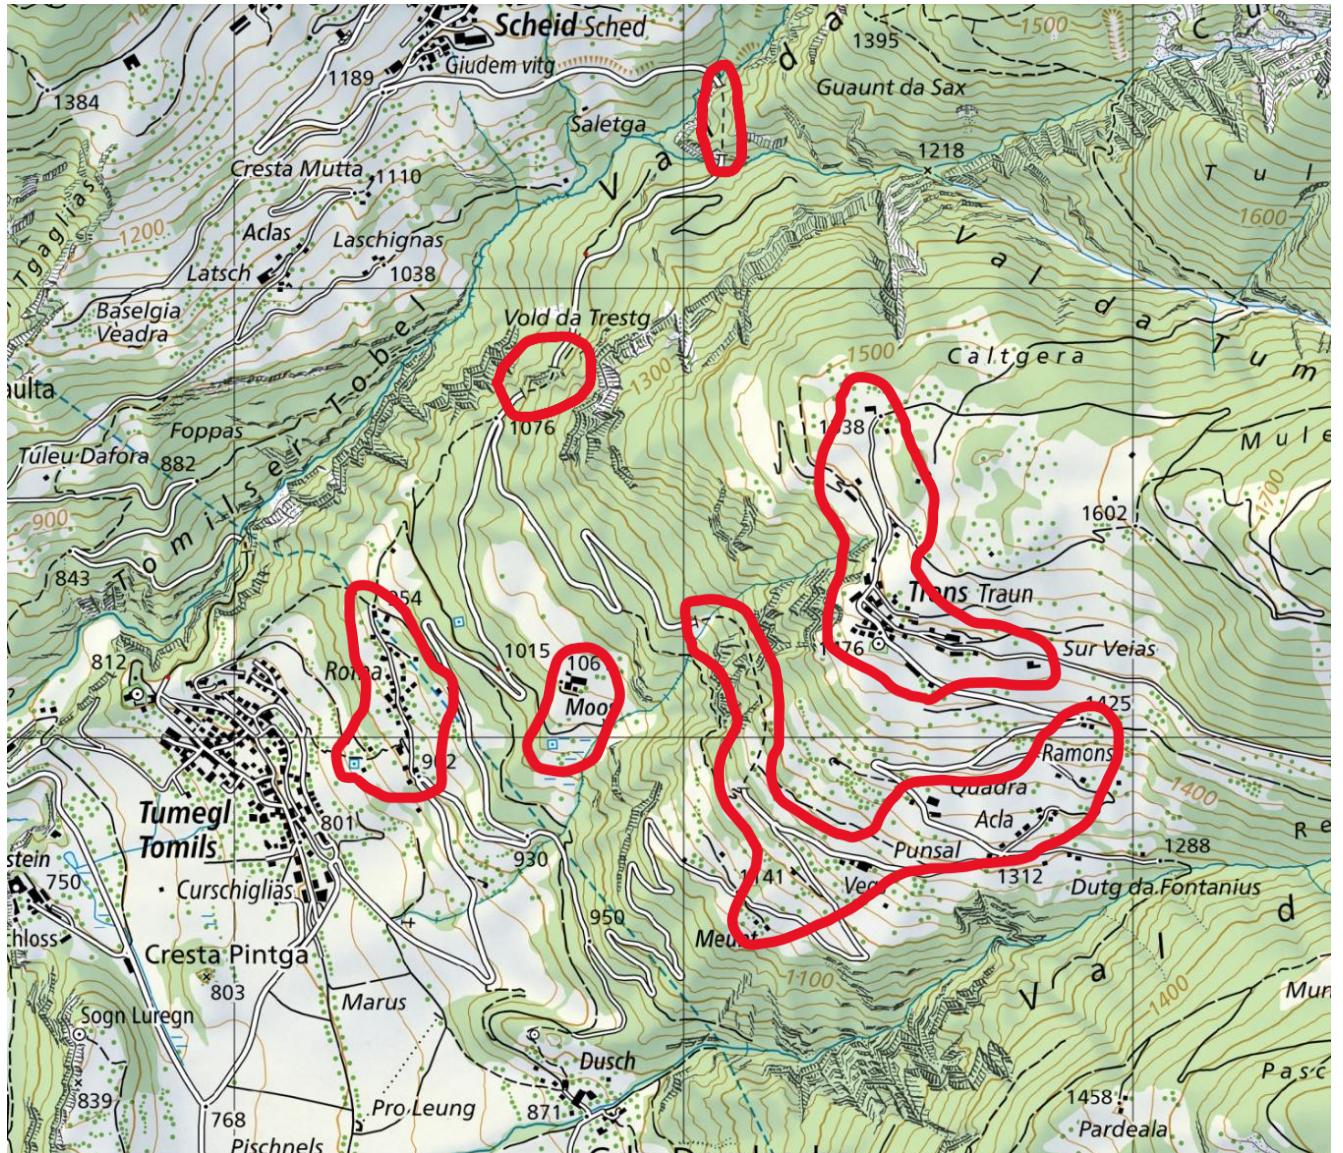

**Betroffenes Gebiet**

**Trans (gesamt) bis Tomils (teilweise):** Stromunterbruch am Donnerstag, 10. April 2025 von 13:30 bis ca. 18:00 Uhr